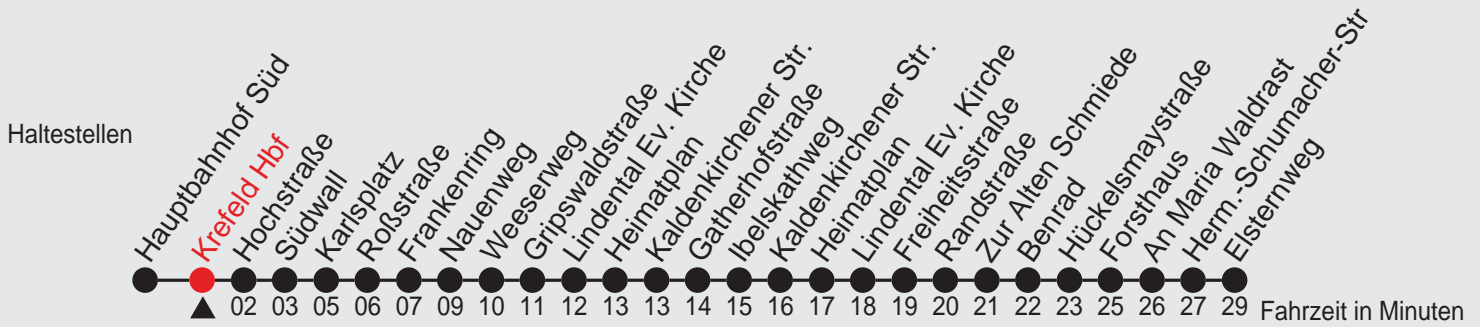

Fahrplan

Gültig ab 07.01.2015

Alle Angaben ohne Gewähr

21002/5 Krefeld Hbf 02051_sw4 H

051

Richtung: Elsternweg

Uhr	montags - freitags		
5	12 ^A	27	42 ^A 57
6	12 ^A	24	39 ^A 54
7	09 ^A	24	39 ^A 54
8	09 ^A	24	39 ^A 54
9	09 ^A	24	39 ^A 54
10	09 ^A	24	39 ^A 54
11	09 ^A	24	39 ^A 54
12	09 ^A	24	39 ^A 54
13	09 ^A	24	39 ^A 54
14	09 ^A	24	39 ^A 54
15	09 ^A	24	39 ^A 54
16	09 ^A	24	39 ^A 54
17	09 ^A	24	39 ^A 54
18	09 ^A	24	39 ^A 54
19	09 ^A	24	39 ^A
20	04	34	
21	04		

Uhr	samstags		
6	04	34	
7	04	34	
8	04	24	54
9	09 ^A	24	39 ^A 54
10	09 ^A	24	39 ^A 54
11	09 ^A	24	39 ^A 54
12	09 ^A	24	39 ^A 54
13	09 ^A	24	39 ^A 54
14	09 ^A	24	39 ^A 54
15	09 ^A	24	39 ^A 54
16	09 ^A	24	39 ^A 54
17	09 ^A	24	39 ^A 54
18	09 ^A	24	39 ^A
19	04	34	
20	04		
21	04		

Uhr	sonn- und feiertags		
7	04		
8	04		
9	04		
10	04		
11	04	42	
12	12	42	
13	12	42	
14	12	42	
15	12	42	
16	12	42	
17	12	42	
18	12	42	
19	04		
20	04		
21	04		

24.12., 25.12., 31.12. sowie 1.1. Verkehr nach Sonderfahrplan.

A=bis Ibelskathweg